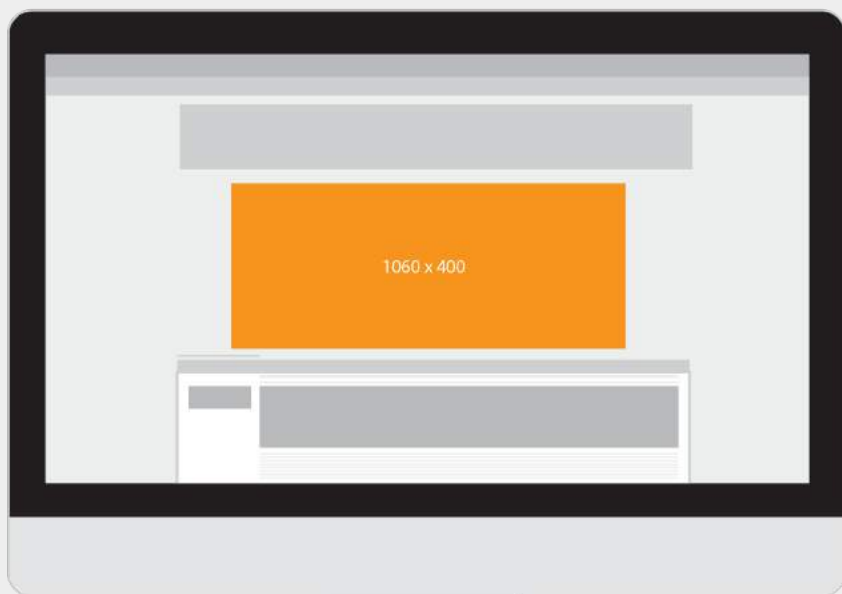

SUPERBANNER

DIMENSÕES

SuperBanner 1060 x 400 px

Não aplicado

LOCALIZAÇÃO

Abaixo dos destaques

FORMATOS

GIF e JPG

PESO MÁXIMO

100kb

PRAZO PARA ENTREGA DE PEÇA

24h antes à veiculação

Portais grupo
R$ 80,00